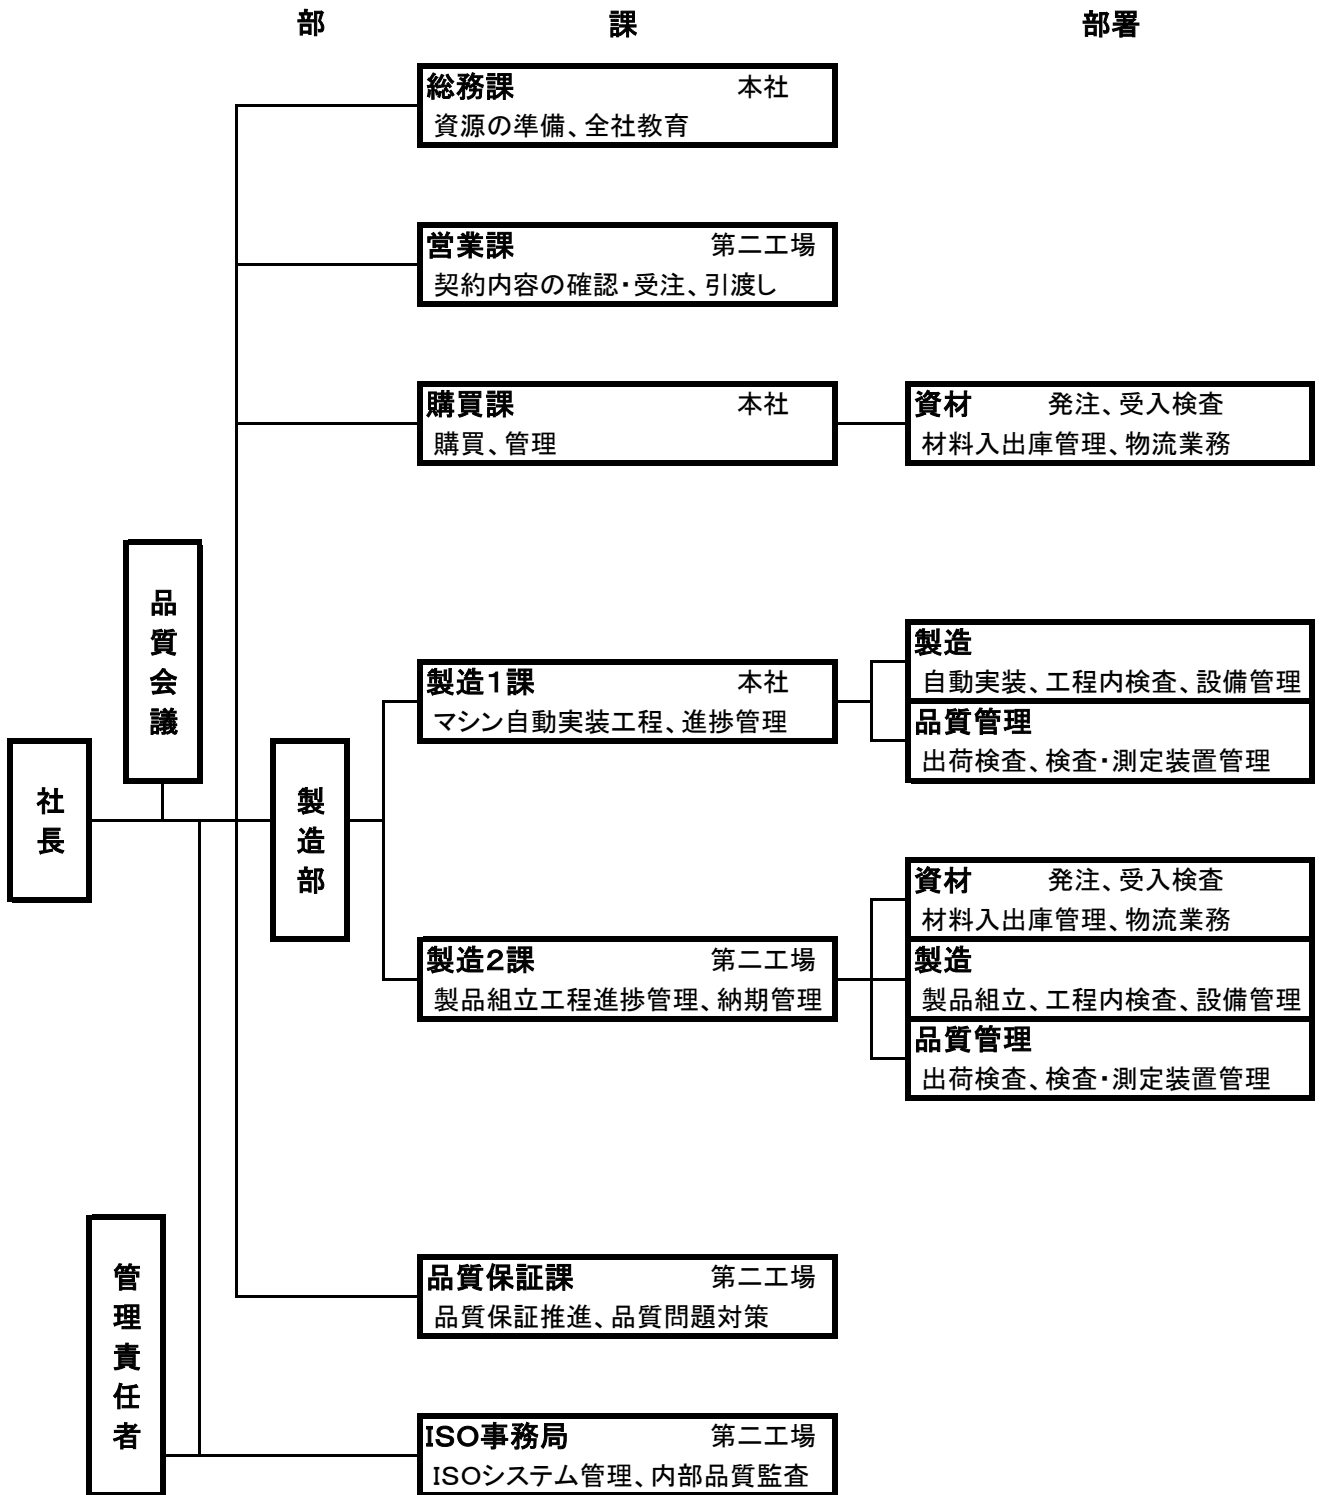

# ワールド電子(株) 品質保証組織図

改定 2013年 1月28日

ISO9002 認証 1998年 12月 25日

ISO9001:2008 更新 2013年 1月 28日