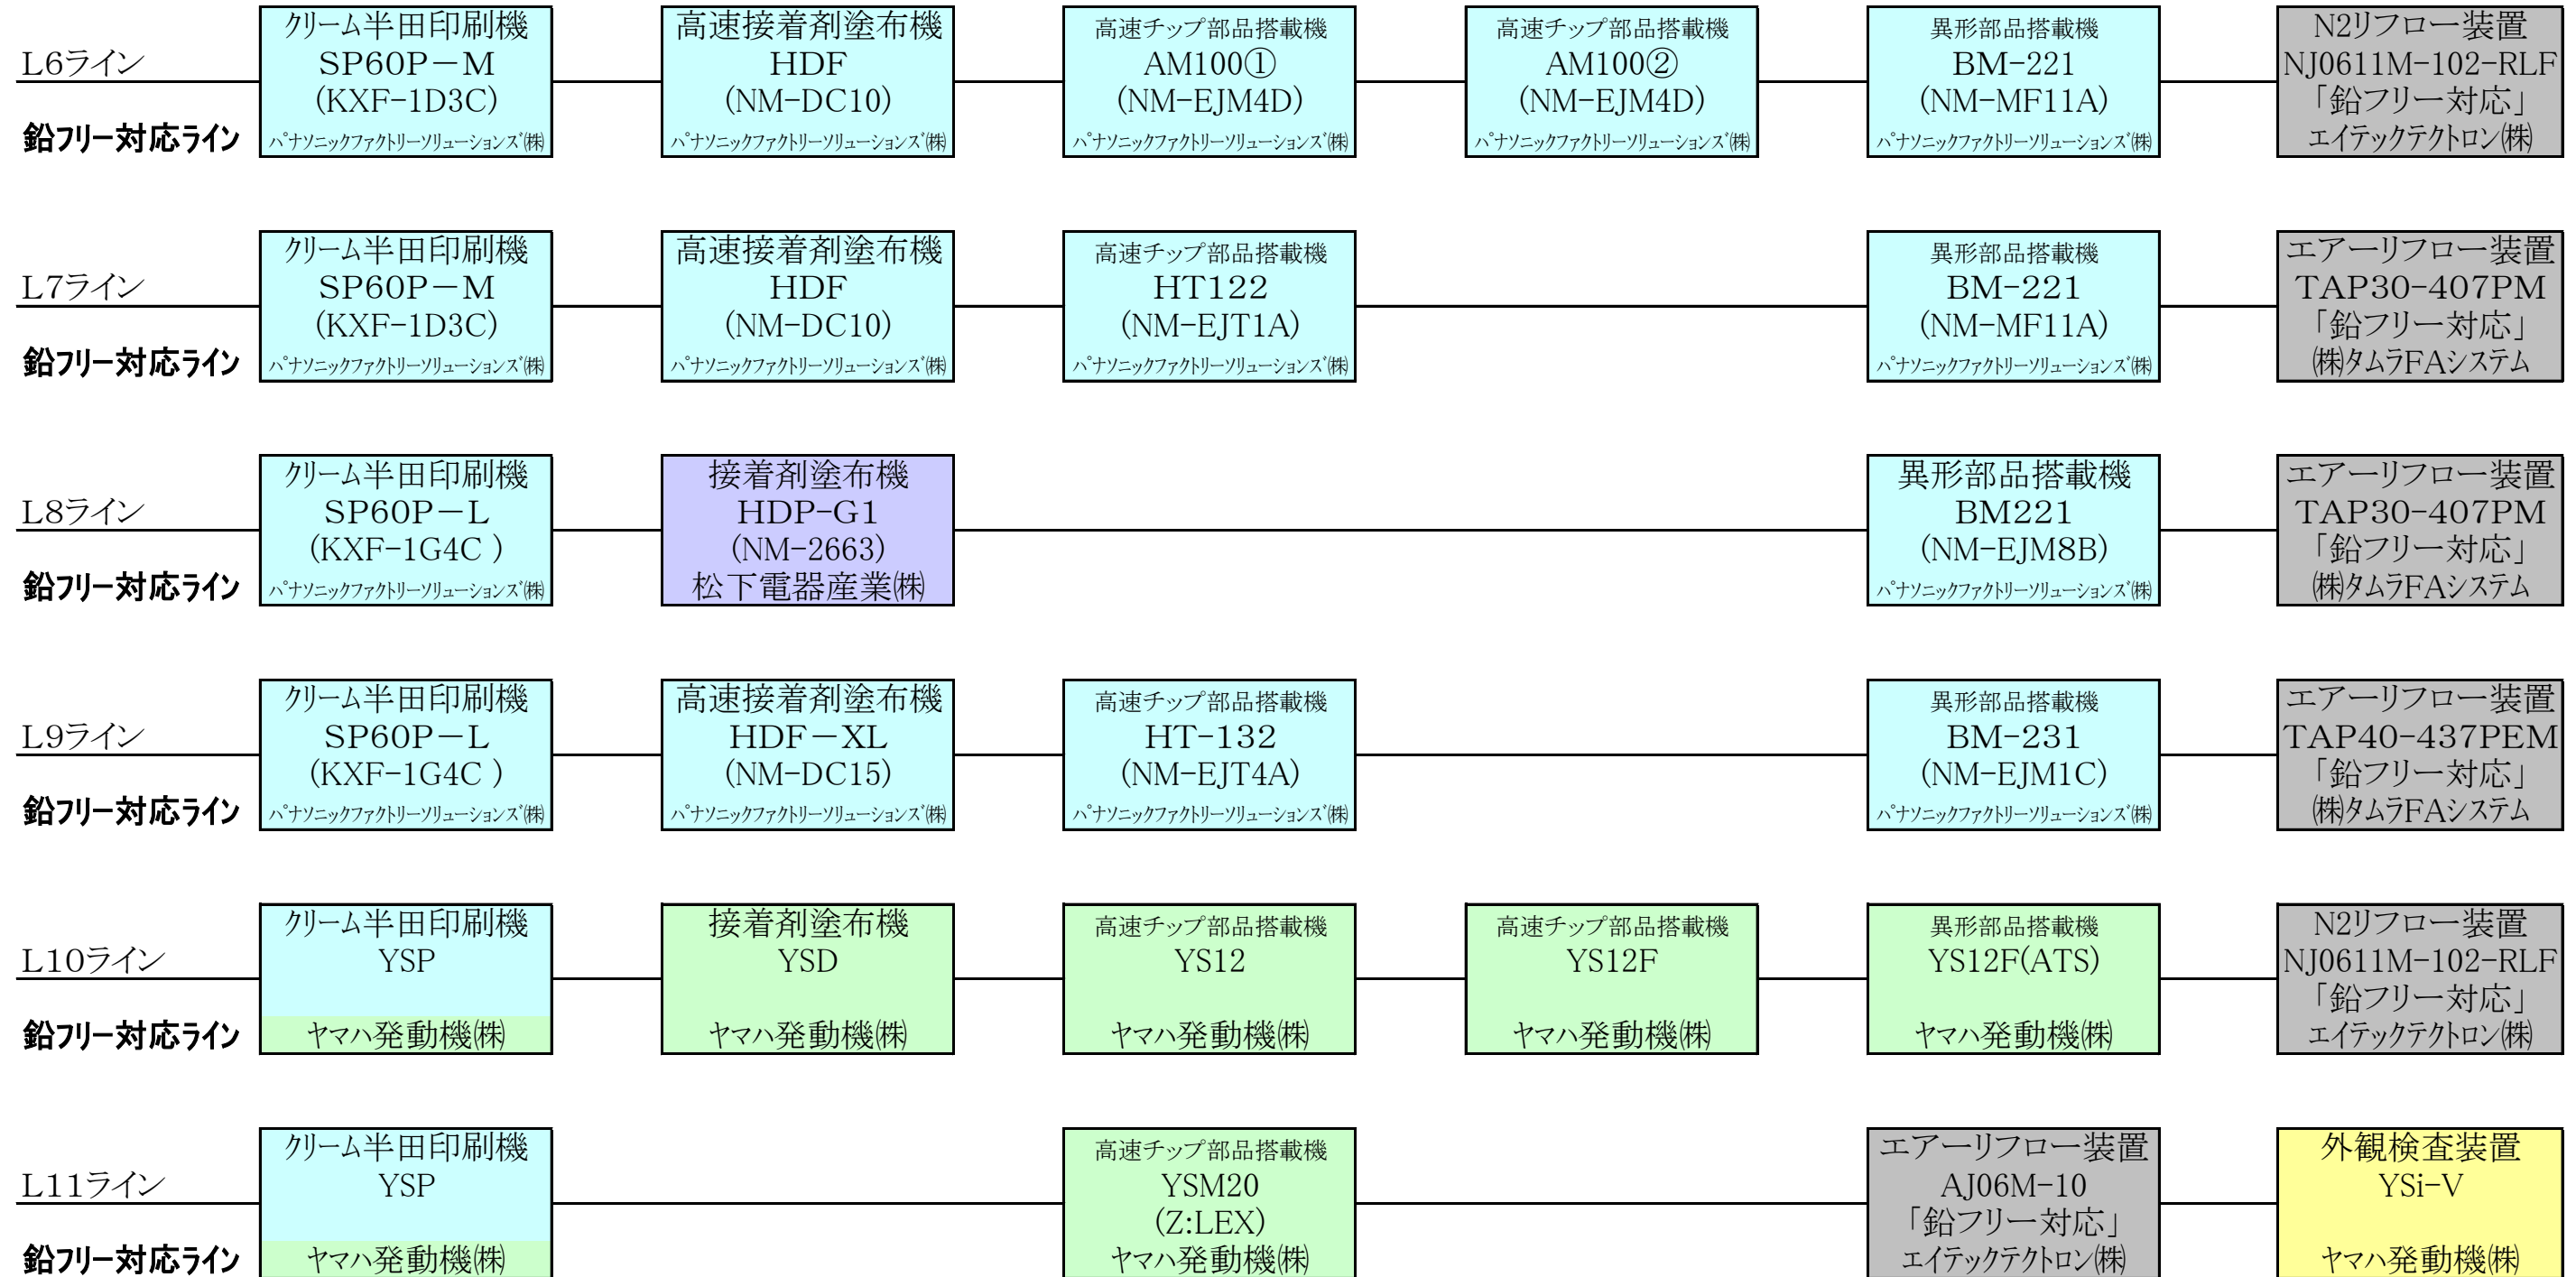

ワールド電子株式会社

2017.09 現在

<表面実装自動機設備一覧>

<その他基板実装機設備一覧>