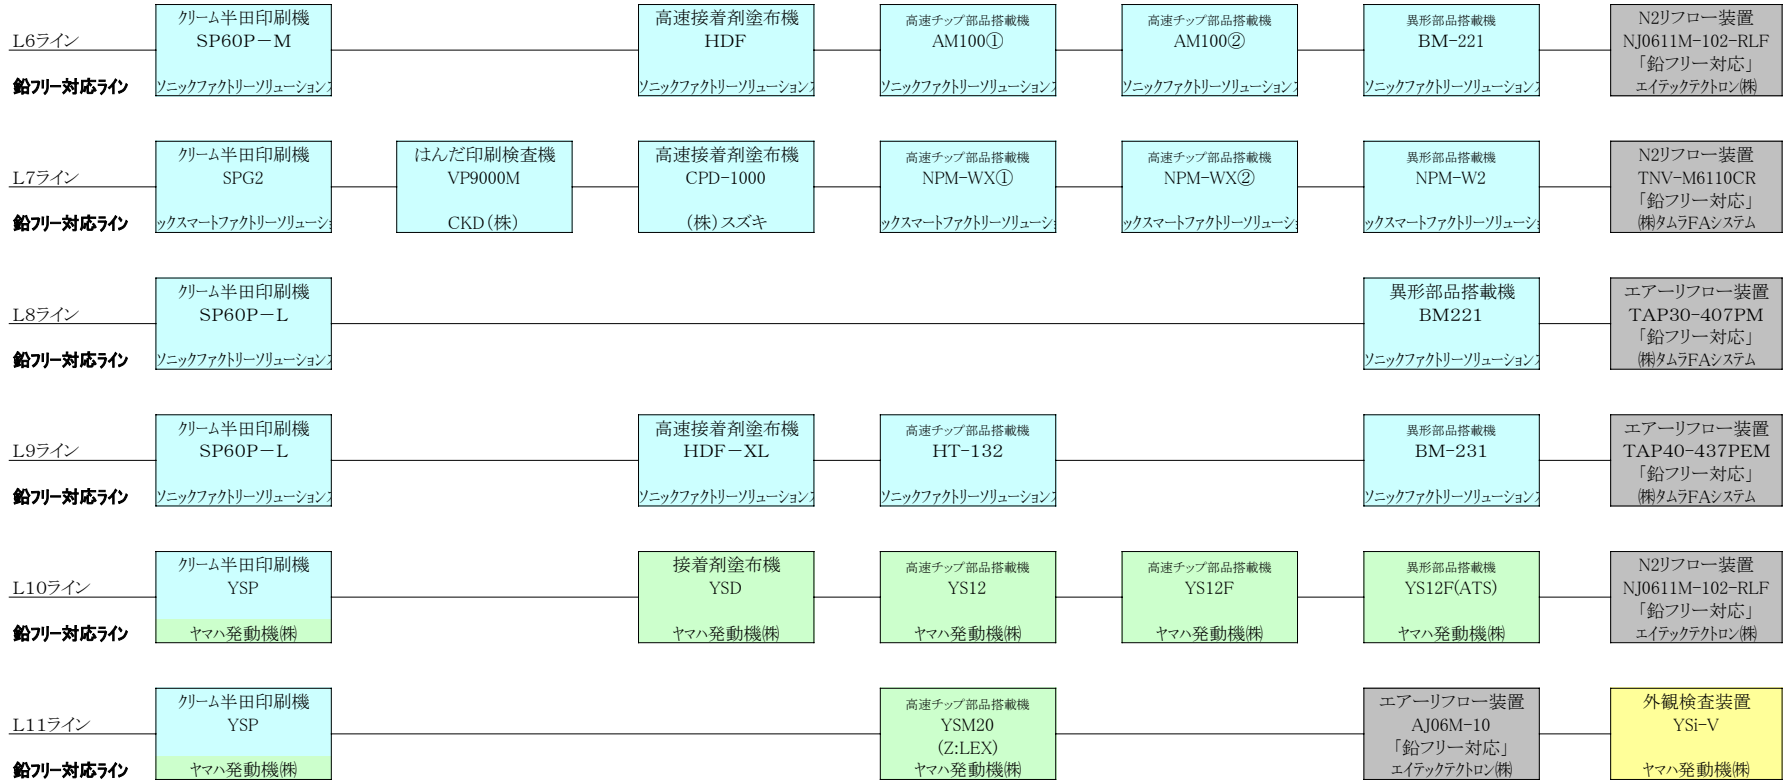

ワールド電子株式会社

2021.09 現在

<表面実装自動機設備一覧>

<その他基板実装機設備一覧>